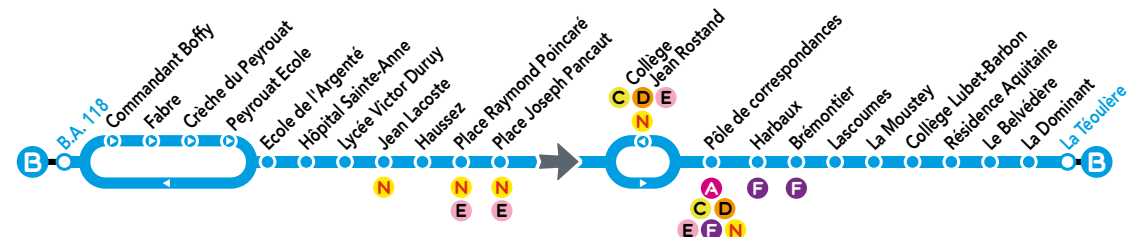

# B

www.bustma.com

Tous les arrêts de cette ligne sont accessibles aux personnes à mobilité réduite, à l'exception de « Commandant Boffy, Collège Lubet Barbon, Résidence Aquitaine, BA 118 et Harbaux ».

Pour plus d'infos sur cette ligne, consultez le site [www.bustma.com](http://www.bustma.com)