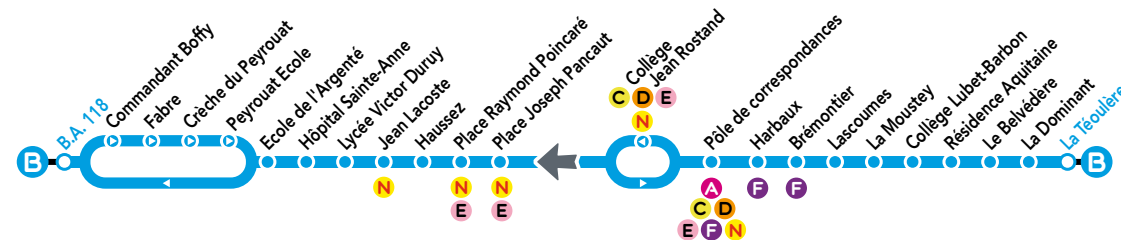

## Téléchargez l'application

MyBus  
MONT-DE-MARSAN

L'application mobile gratuite  
pour vos déplacements !

Retrouvez tous  
les horaires des lignes

Géolocalisez-vous  
et trouvez votre itinéraire

Achetez votre titre et validez-le  
sur votre smartphone

Tous les arrêts de cette ligne sont accessibles aux personnes à mobilité réduite,  
à l'exception de « Jean Lacoste, BA 118 et Harbaux ».

Pour plus d'infos sur cette ligne, consultez le site [www.bustma.com](http://www.bustma.com)